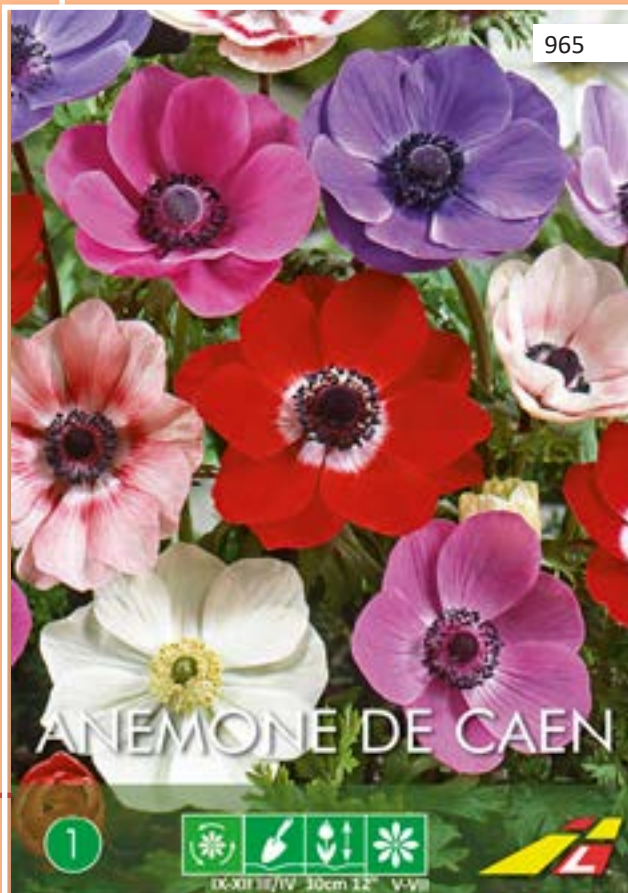

60285

61986

63955

BUDGET PACKS

AMARYLLIS

AMARYLLIS

SHOW-BOXES AUTUMN 2024

GAH-615