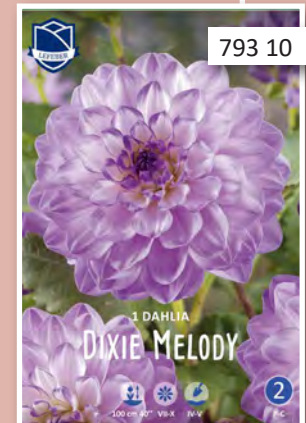

PRE PACKS

DAHLIA