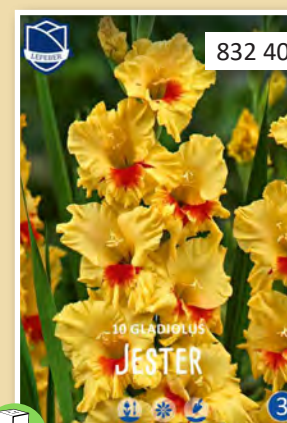

PRE PACKS

GLADIOLI (XXL)