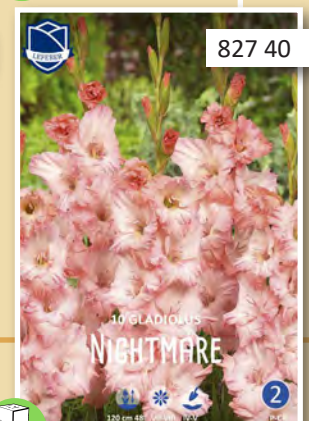

PRE PACKS

GLADIOLI (XXL)