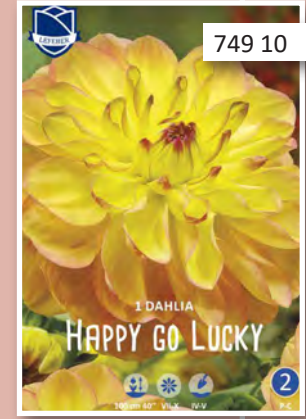

PRE PACKS

DAHLIA