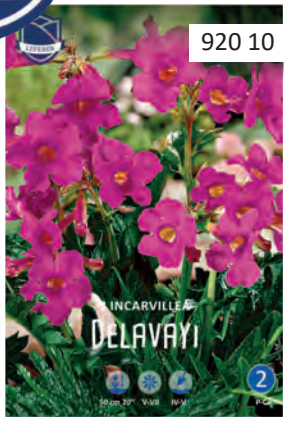

PRE PACKS

PERENNIALS