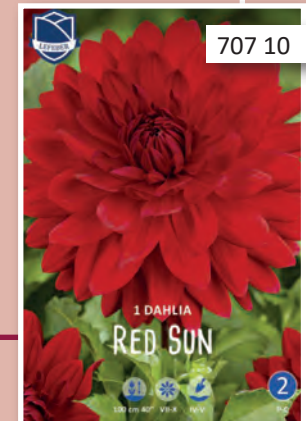

PRE PACKS

DAHLIA