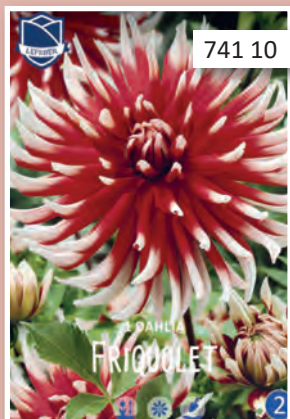

PRE PACKS

DAHLIA