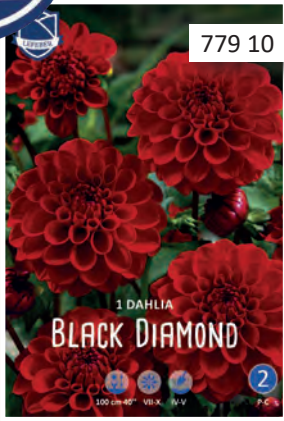

PRE PACKS

DAHLIA